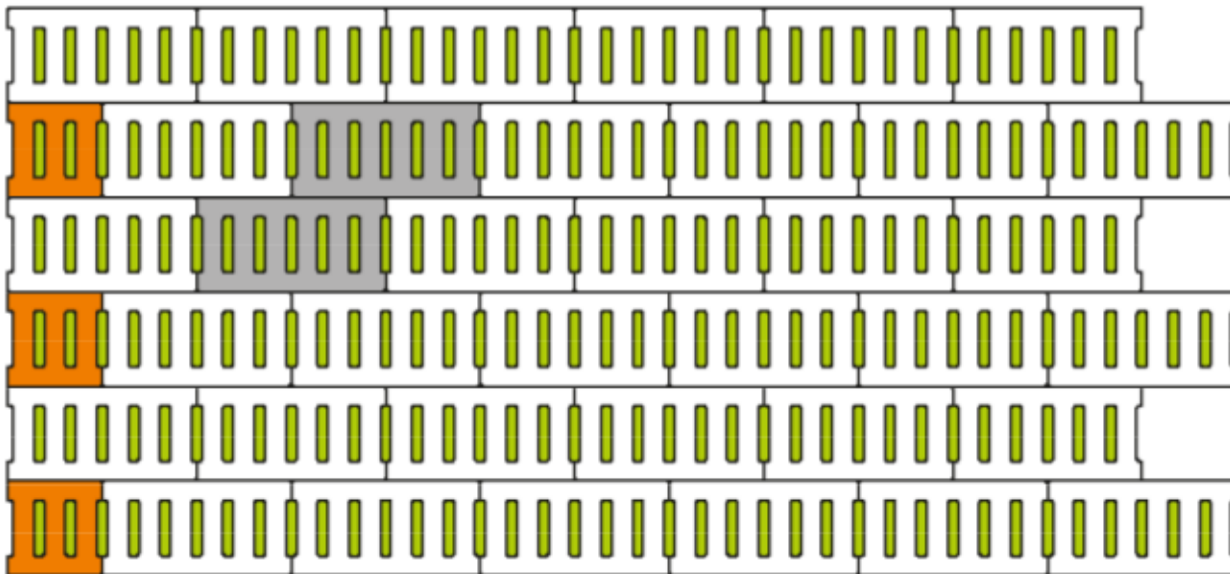

Steinsystem **Rasenstein modern**

Verlegeart **Mauerverband**

Legende

Maßstab 1:20

-  = verlegte Fläche
-  = Sickerkammern
-  = geschnittene Steine

Steinformat/Steintyp

Format 49,5 x 24,7 cm

Systemverband

Materialbedarf je m²

Format 49,5 x 24,7 cm = 8 Stück je m²

Format
49,5 x 24,7 cm