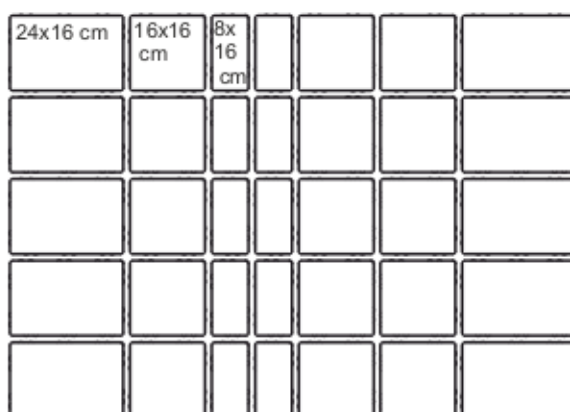

Verlegemuster

Kombipflaster: Cavino
Verlegeart: Wilde Verlegung

3 Formate gemischt in 35 Stk./Palettenlage

Verlegemuster= eine Linie von einer Lage

2x24/16cm
3x16/16cm
2x 8/16cm

Information: Pflaster Steine gemischt aus verschiedenen Paletten verlegen. Eine Palettenlage besteht aus 3 verschiedenen Formaten gemischt mit 35 Stk. 1 Lage = 0,896m²