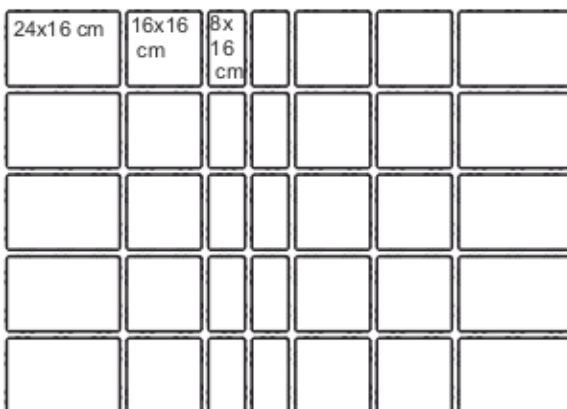

Kombipflaster: Cavino
Verlegeart: Reihenverband

3 Formate gemischt in 35 Stk./Palettenlage

Verlegetip: Um durchgehende Vertikalfugen zu vermeiden- verschiebe jede zweite Zeile minimal um die Hälfte des kleinsten Formates.

Information: Pflaster Steine gemischt aus verschiedenen Paletten verlegen. Eine Palettenlage besteht aus 3 verschiedenen Formaten gemischt mit 35 Stk.
1 Lage = 0,896m²