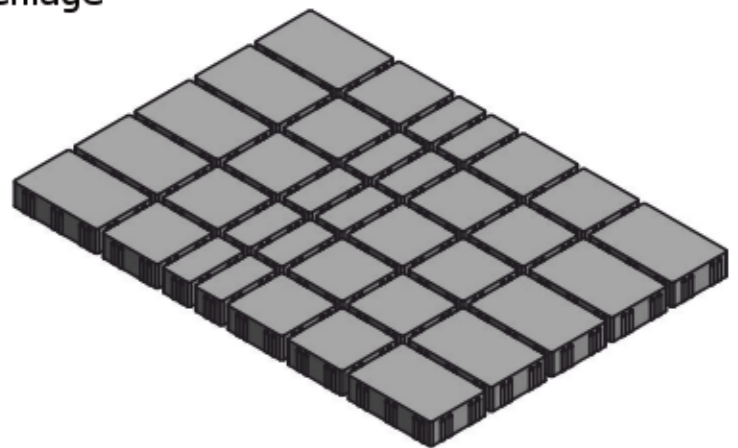

Kombipflaster: Cavino
Verlegeart: Reihenverband

3 Formate gemischt in 35 Stk./Palettenlage

Verlegetip: Um durchgehende Vertikalfugen zu vermeiden- verschiebe jede zweite Zeile minimal um die Hälfte des kleinsten Formates.

Information: Pflaster Steine gemischt aus verschiedenen Paletten verlegen. Eine Palettenlage besteht aus 3 verschiedenen Formaten gemischt mit 35 Stk.
1 Lage = 0,896m²