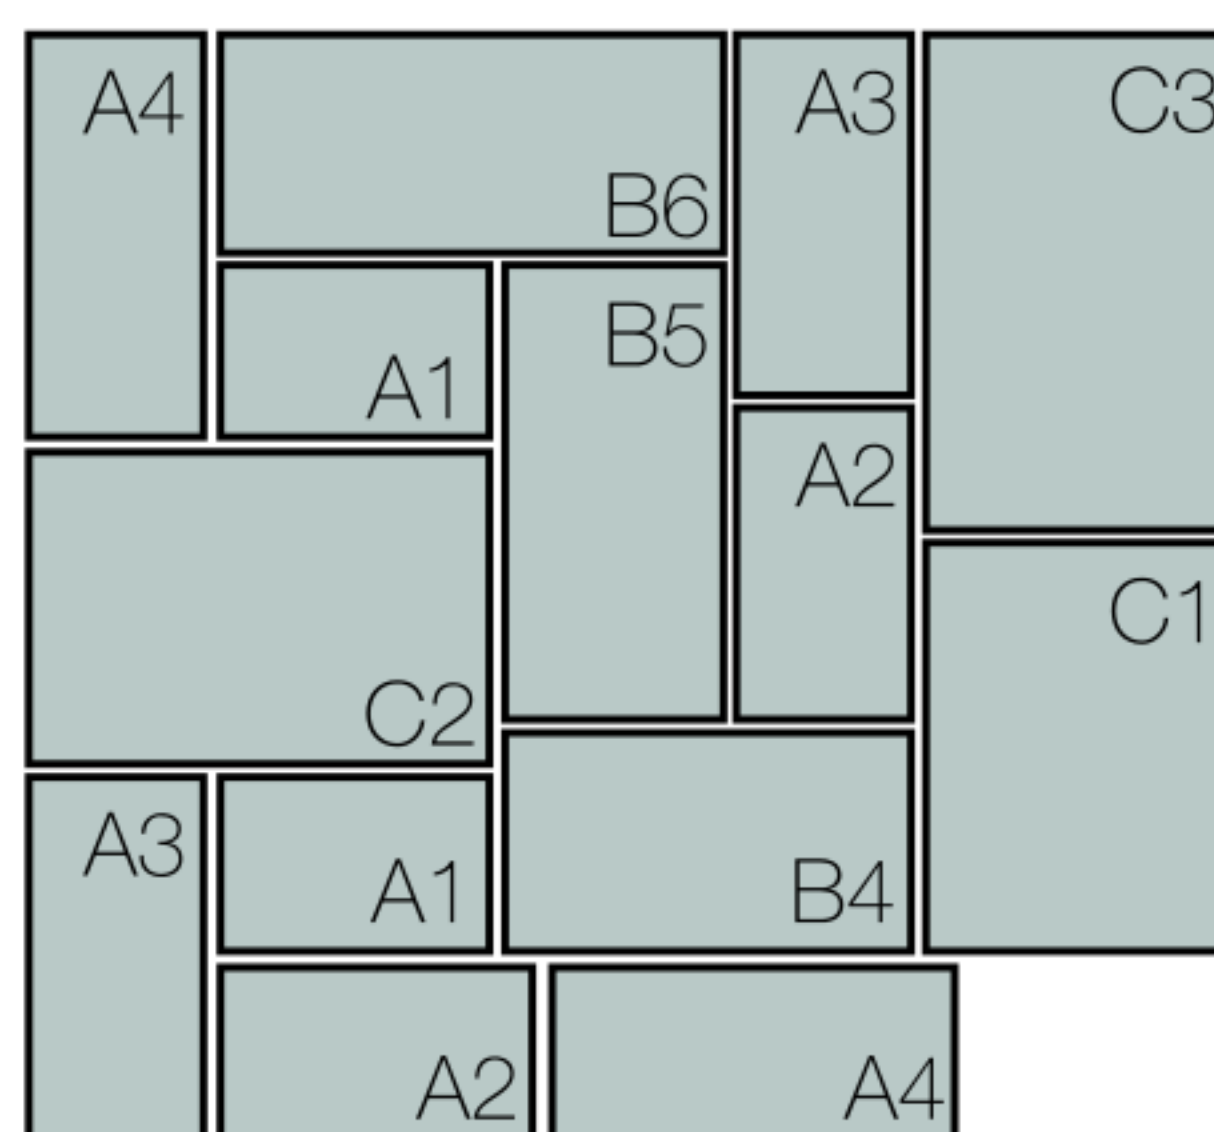

Verlegemuster

Voltana

Wilder Verband

1:20

-  = gepflasterte Fläche
-  = Verlegemuster
-  = Rand-Steine schneiden

Besteht aus 10 verschiedenen Formaten die zu 14 Stück in einer Steinlage gemischt sind.

1 Steinlage = ca. 0,92m²