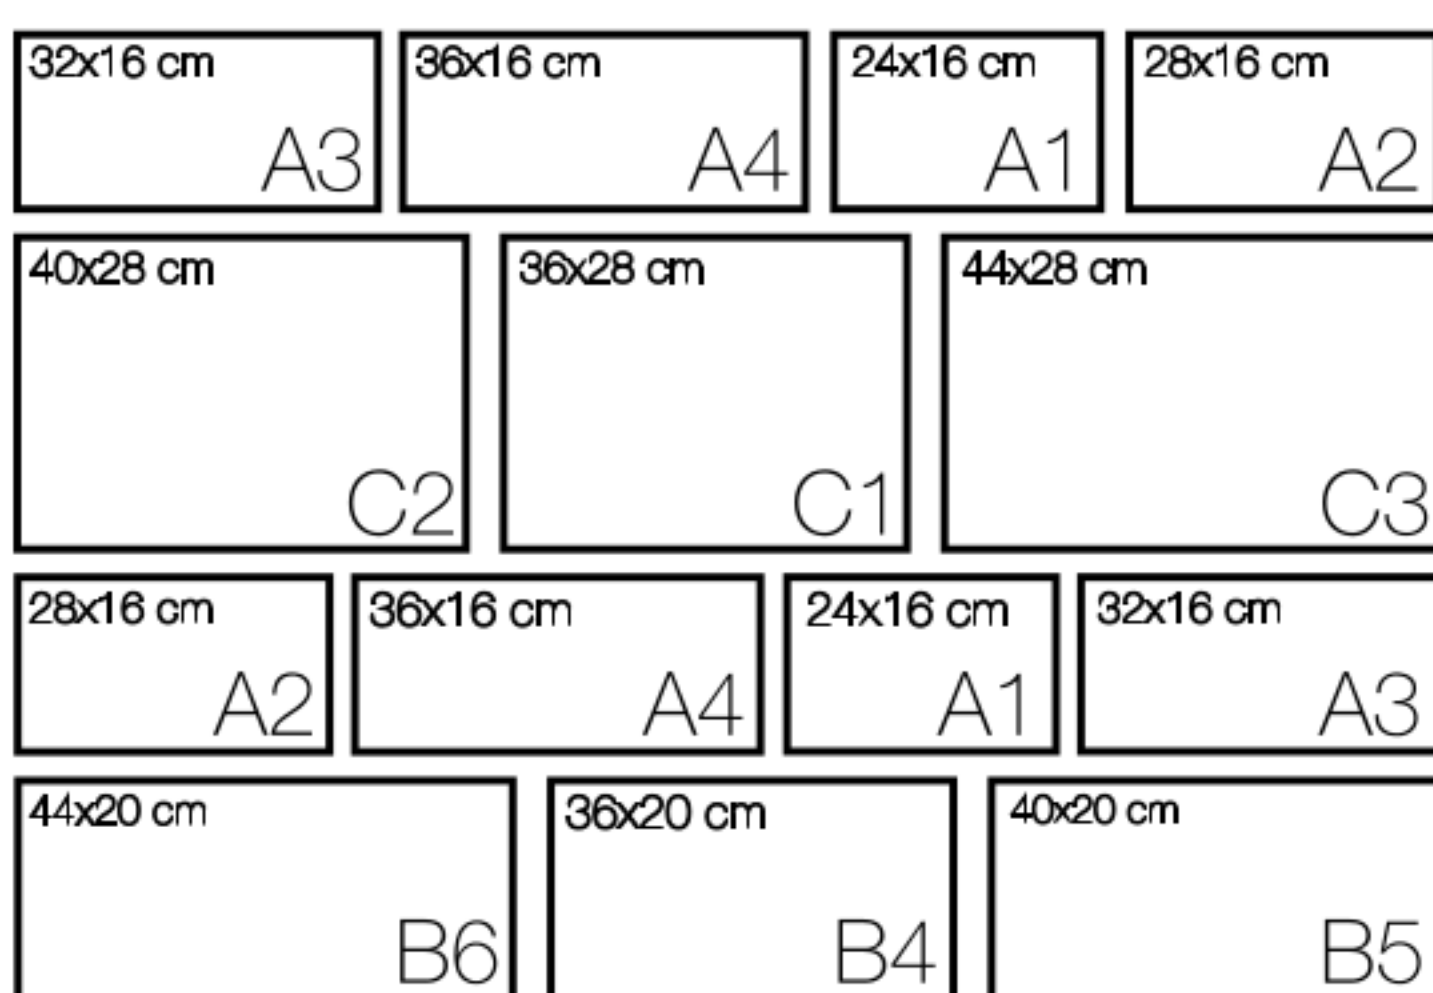

Verlegemuster

Voltana

Wilder Verband

1:20

-  = gepflasterte Fläche
-  = Verlegemuster
-  = Rand-Steine schneiden

Besteht aus 10 verschiedenen Formaten die zu 14 Stück in einer Steinlage gemischt sind.

1 Steinlage = ca. 0,92m²