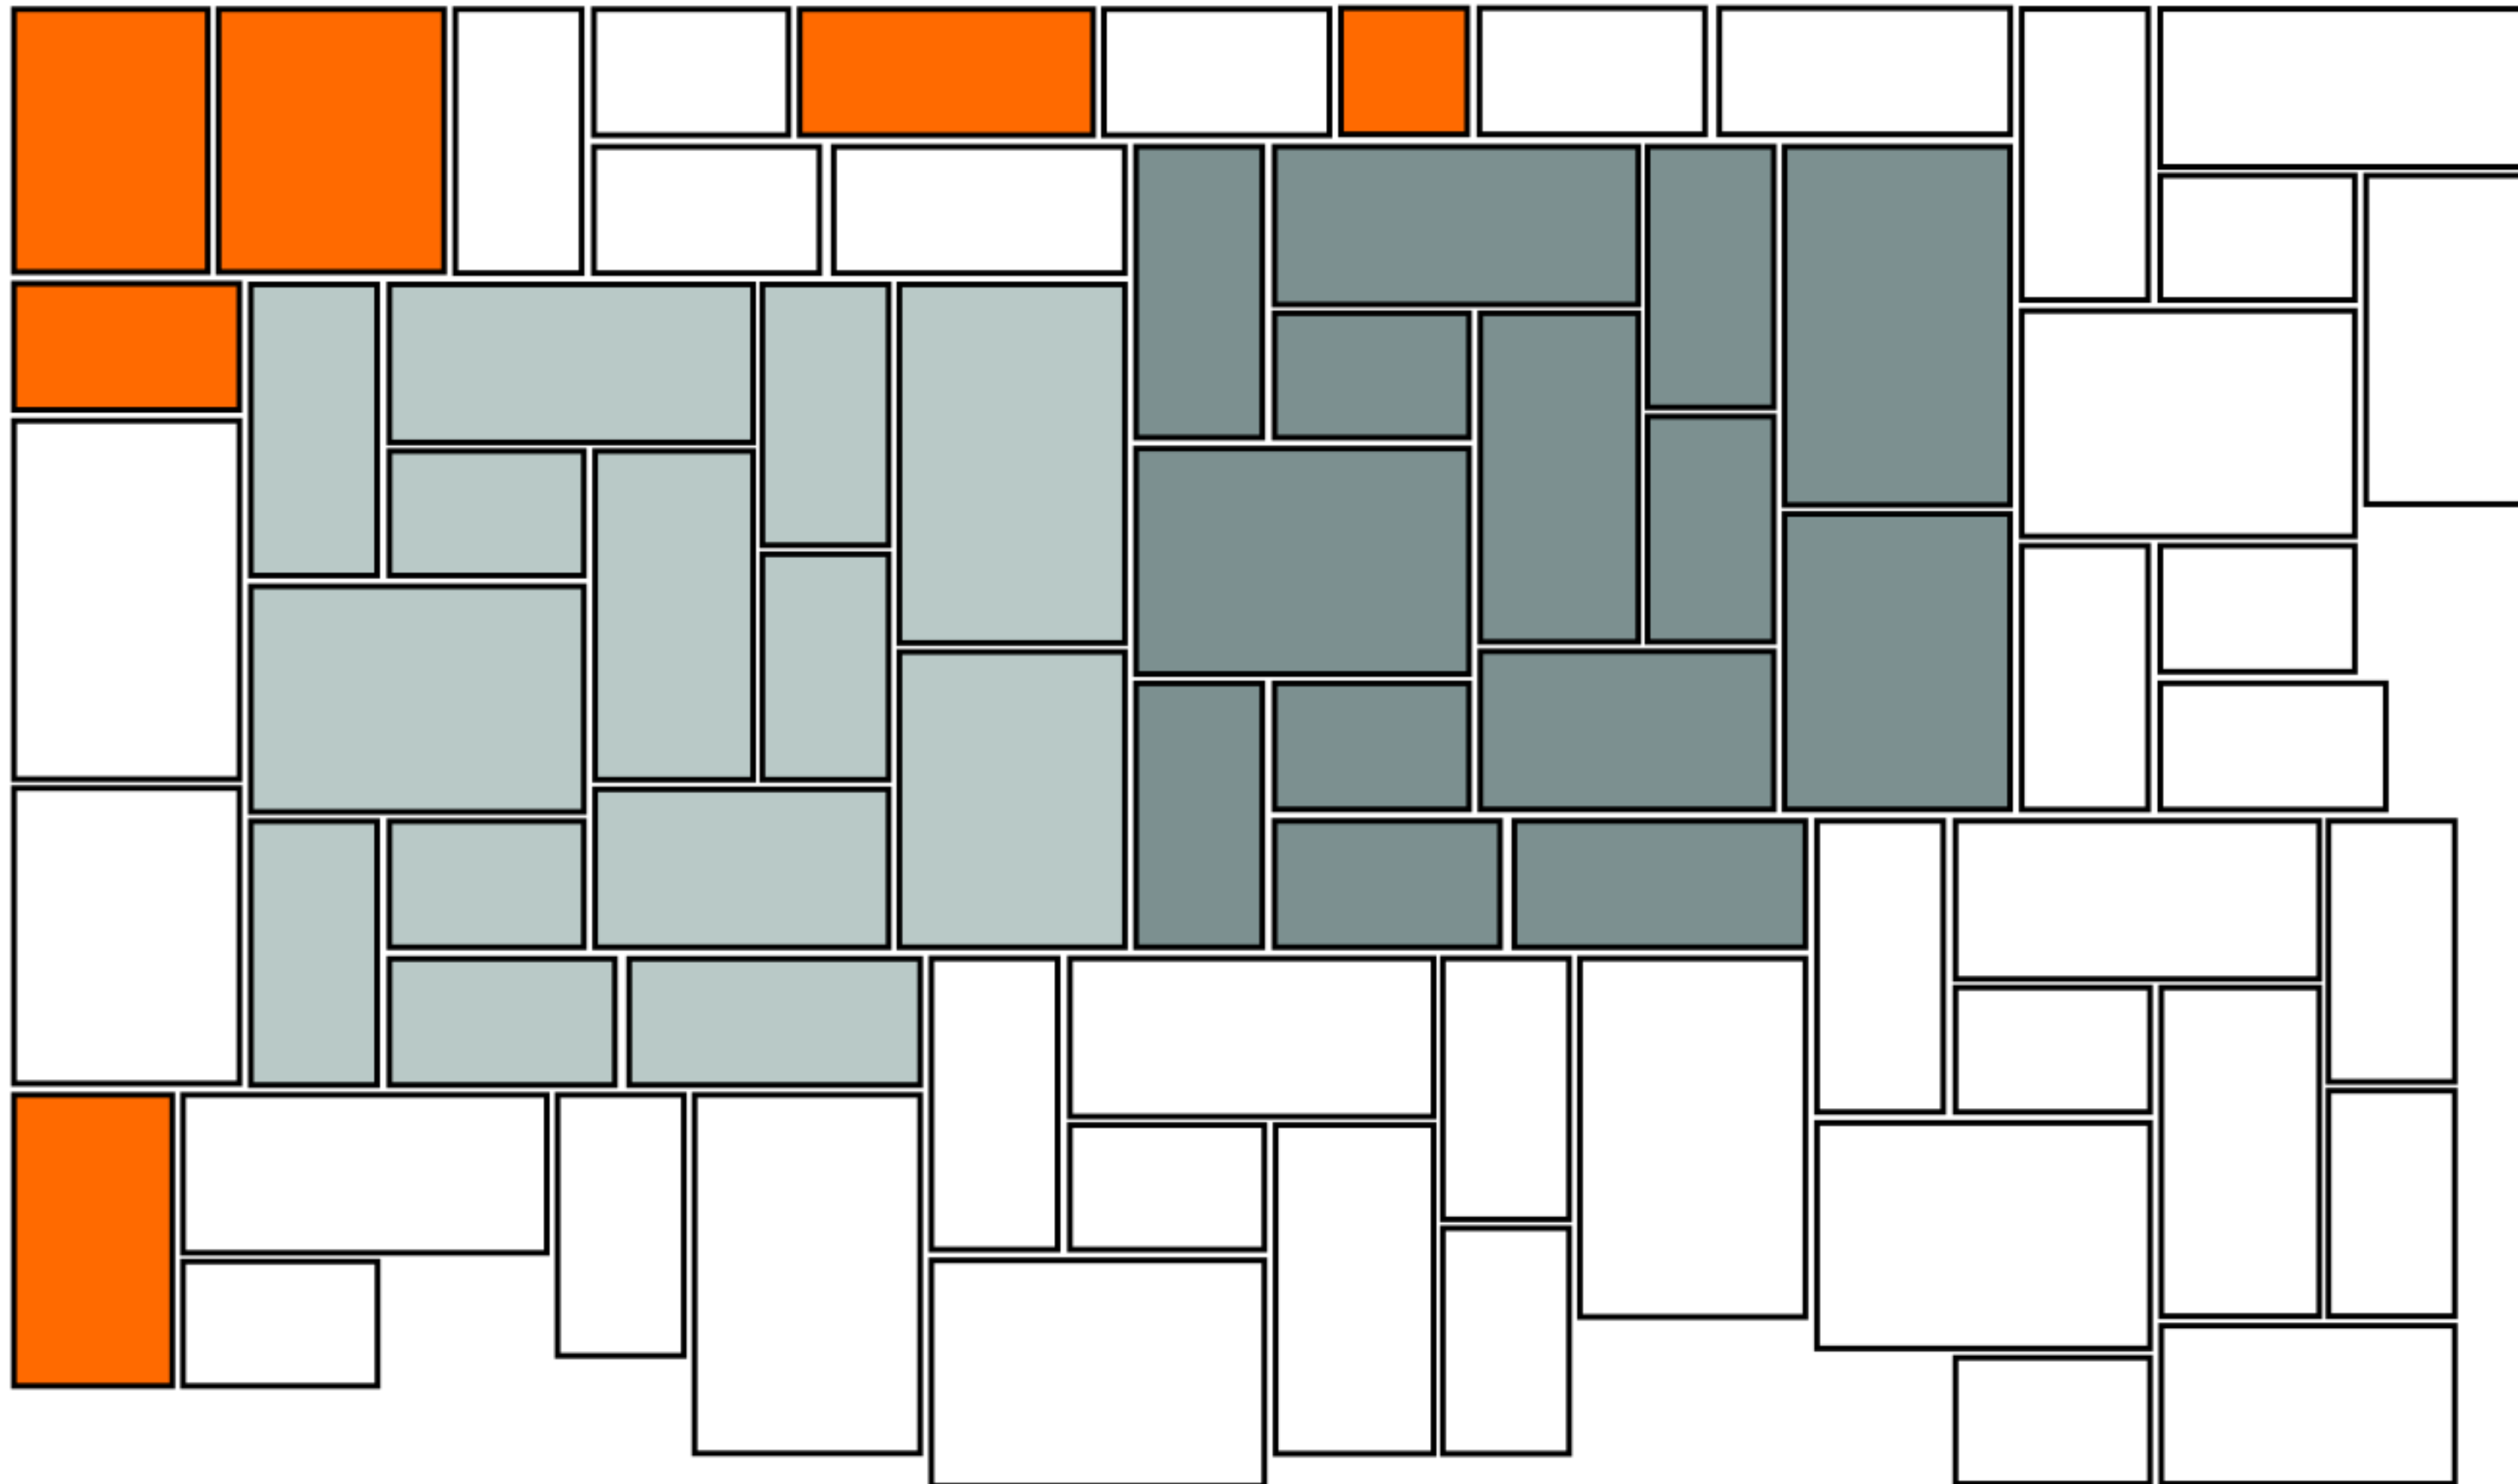

Verlegemuster

Voltana

Wilder Verband

1:20

-  = gepflasterte Fläche
-  = Verlegemuster
-  = Rand-Steine schneiden

Besteht aus 10 verschiedenen Formaten die zu 14 Stück in einer Steinlage gemischt sind.

1 Steinlage = ca. 0,92m²