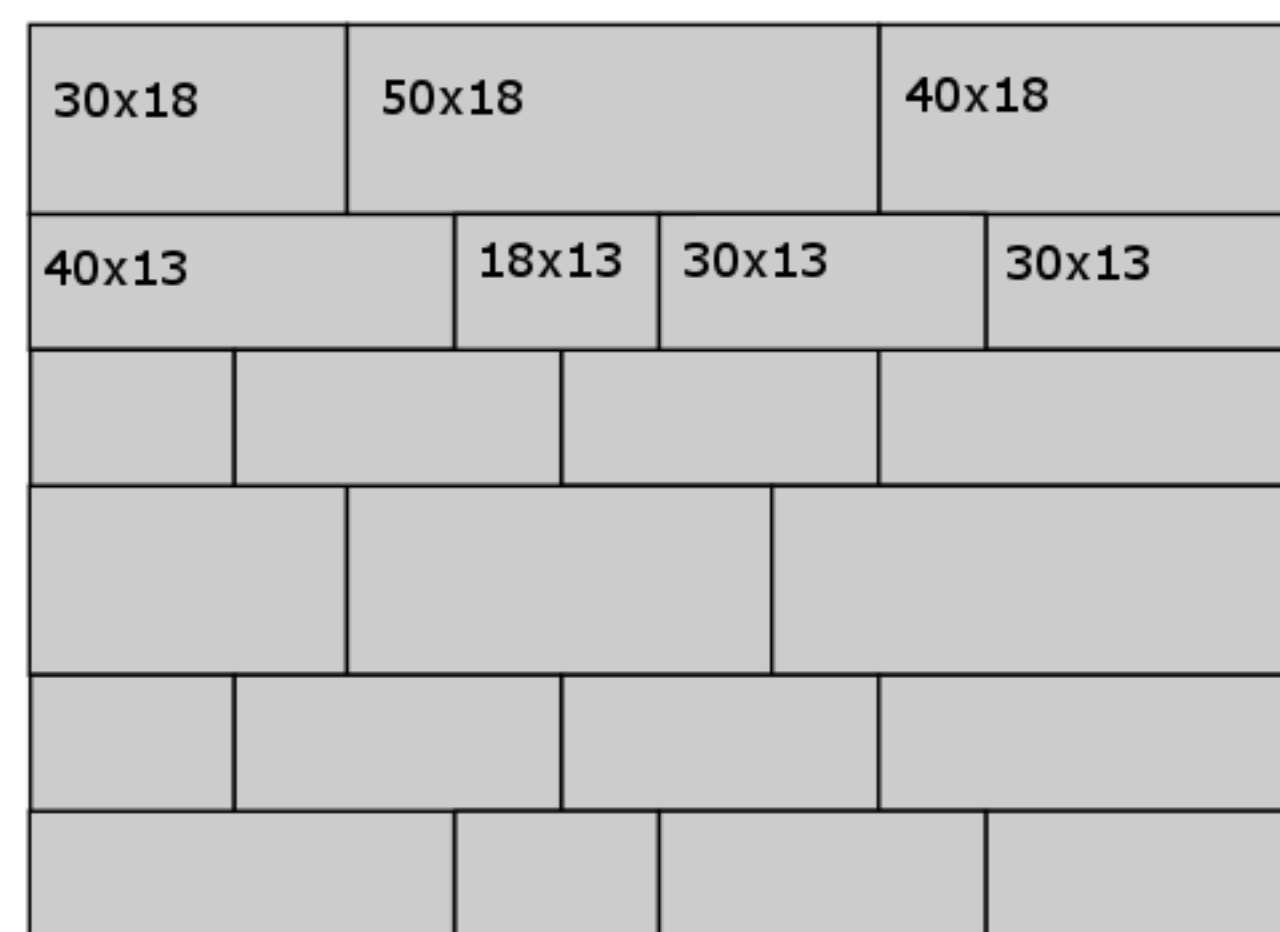

Verlegemuster Edelpflaster 8 cm

1,03m² = 1 Steinlage

Formate:

- 30×13
- 30×18
- 40×13
- 40×18
- 50×13
- 50×18

~1:25